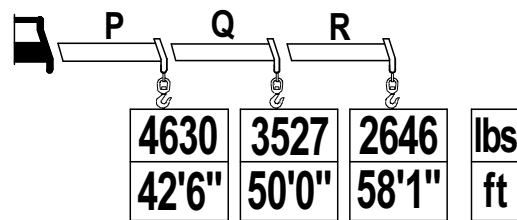

## F330DC.24

❖ = Mmax 221556 lbs.ft

⚙ = Pmax 20944 lbs

⚙ = Pmax 4630 lbs

**lbs** P (247) Q (207) R (159)

DE 7097