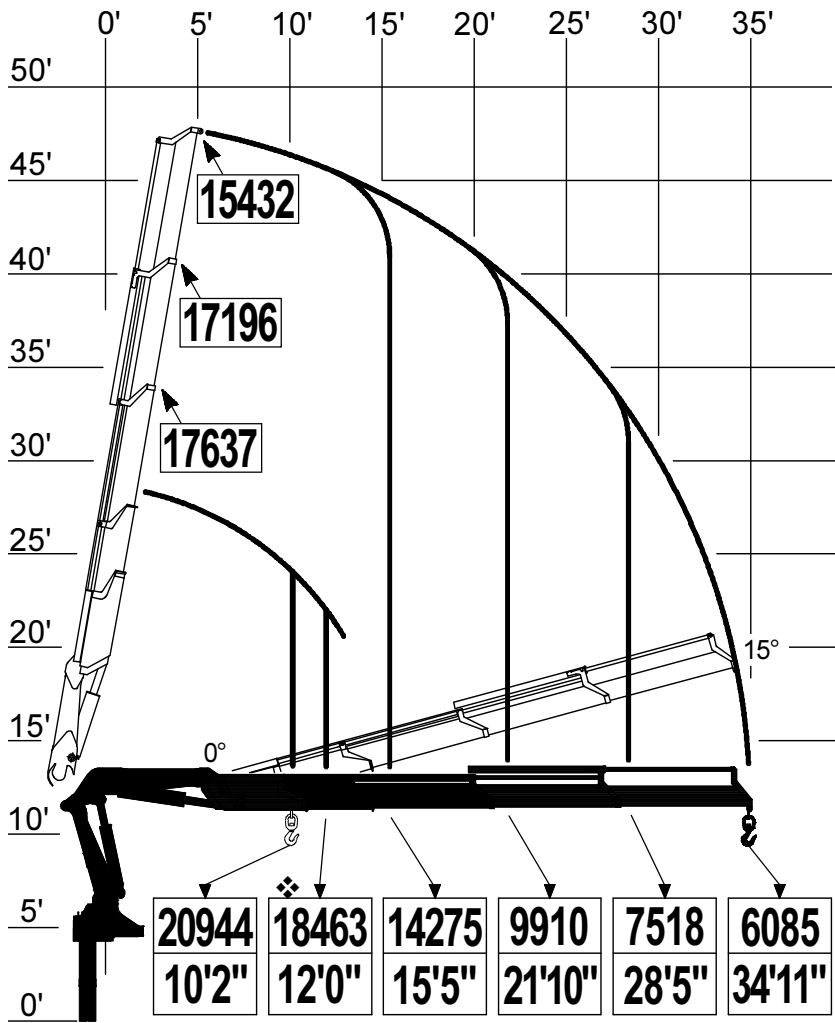

# FASSI

## F330DC.24

❖ = Mmax 221556 lbs.ft

⚙ = Pmax 20944 lbs

⚙ = Pmax 4630 lbs

**lbs** P (247) Q (207) R (159)

DE 7097