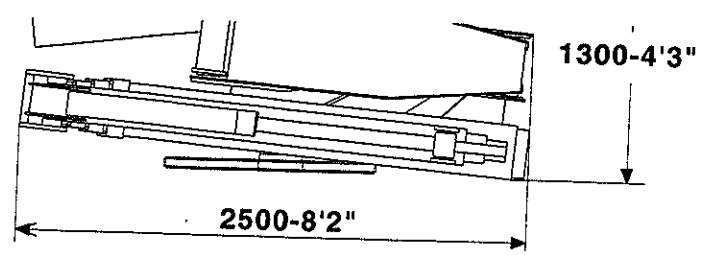

TELESCOPIC MANUAL EXTENSIONS
 TELESCOPISCHE MECHANISCHE VERLENGING
 TELESKOPISKE MANUELLE FORLENGERE
 FORLÆNGERARME
 MANUELLA TELESKOPERANDE UTSKJUT

3L302

F330.23L303

STVLUCHT-TABEL MET LASTBEVEILIGING - DIAGRAM FOR LØFTEMOMENTBRYTER