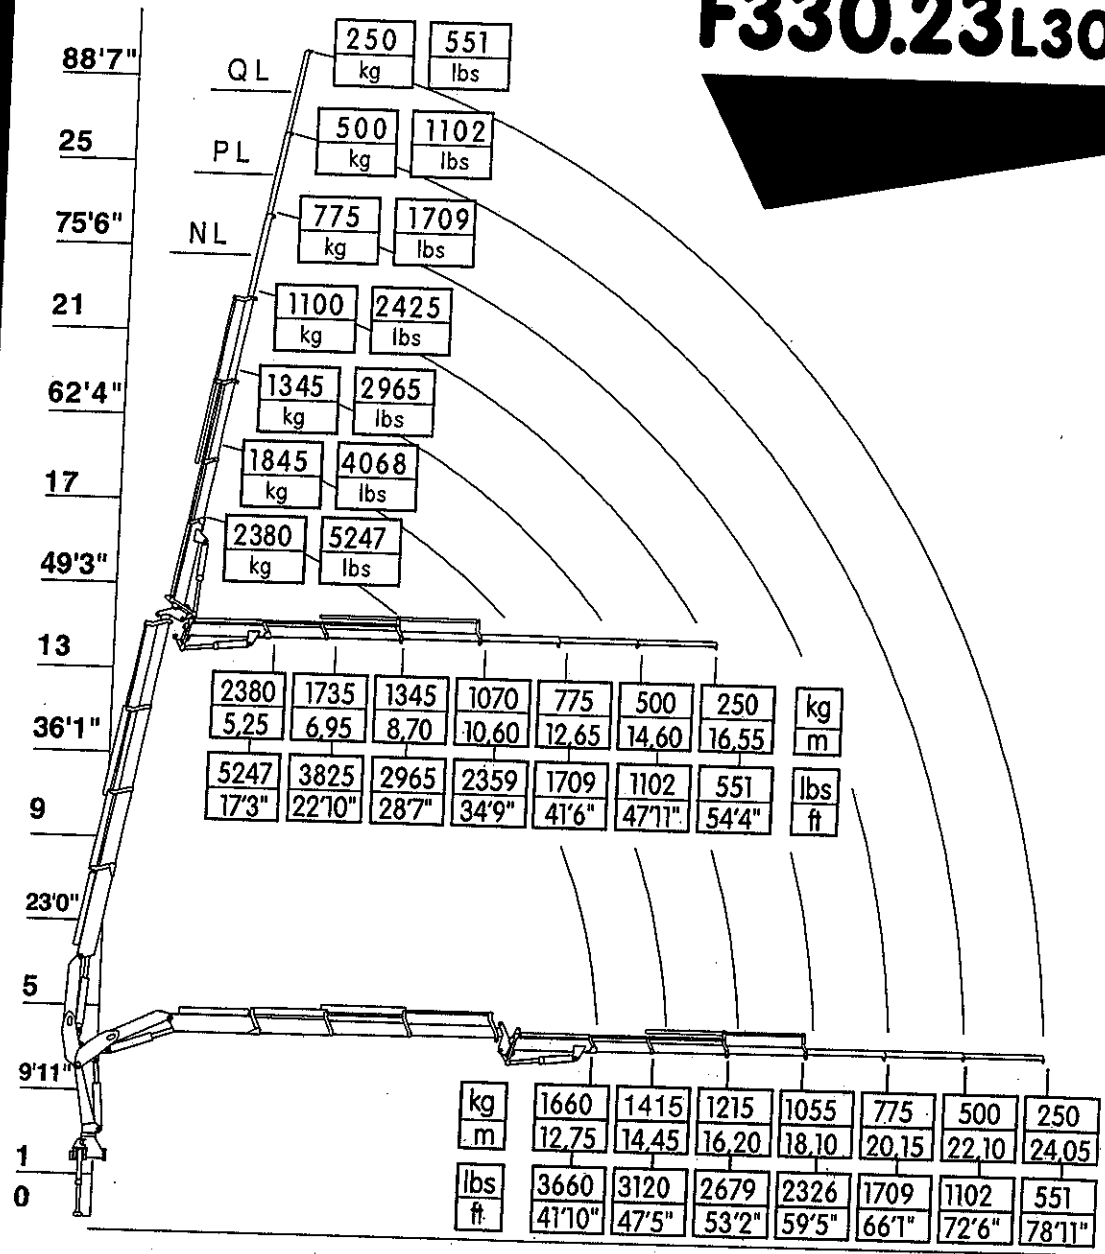

TELESCOPIC MANUAL EXTENSIONS
 TELESCOPISCHE MECHANISCHE VERLENGING
 TELESKOPISKE MANUELLE FORLENGERE
 FORLÆNGERARME
 MANUELLA TELESKOPERANDE UTSKJUT

3L302

F330.23L303

STVLUCHT-TABEL MET LASTBEVEILIGING - DIAGRAM FOR LØFTEMOMENTBRYTER

L303

F330.24 L304